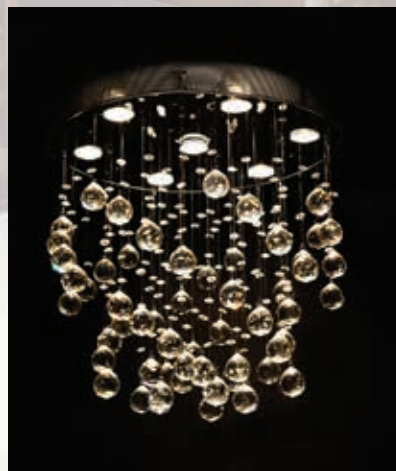

**ŠPIČKOVÁ KVALITA
ZA BEZKONKURENČNÍ CENY**

Wave

◇ 650 mm
◀▶ 750 mm
💡 6x GU10

7 199 Kč

Crystal Line 450

◇ 450 mm
⊘ 500 mm
💡 7x GU10

6 975 Kč

Metamorphosis 001